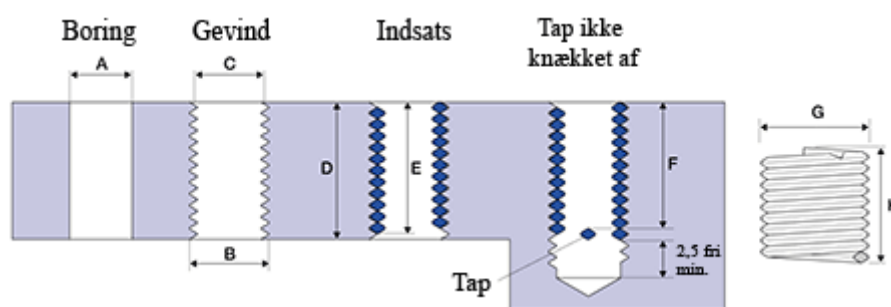

Varenummer: 1310416031600
Beskrivelse: KLEE Gevindinsats LOCKFIL+ M16 x 1,50
boreddybde 16mm

Mål

A	= 16,5 -0,175 +0,236
B	= 17.948
C	= 16,974 -0 +0,125
D	= 16.00
Gevind	= M16 x 1,50
G Min/Maks	= 18,40 18,80
H	= 9.00